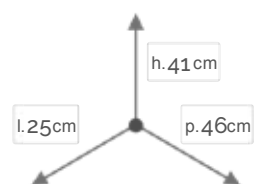

## DIMENSIONI

## CARATTERISTICHE

 PESO NETTO  
5

 DIMENSIONI SCATOLA  
29,5x49,5x44

 PESO LORDO  
5,5

PEZZI CONFEZIONE  
1

PEZZI PIANO  
6

QUANTITÀ PIANI  
5

## IMBALLO

 PEZZI PALLET  
30

 DIMENSIONI PALLET  
80x120x230

 PESO LORDO PALLET  
175

PEZZI IMBALLO  
1